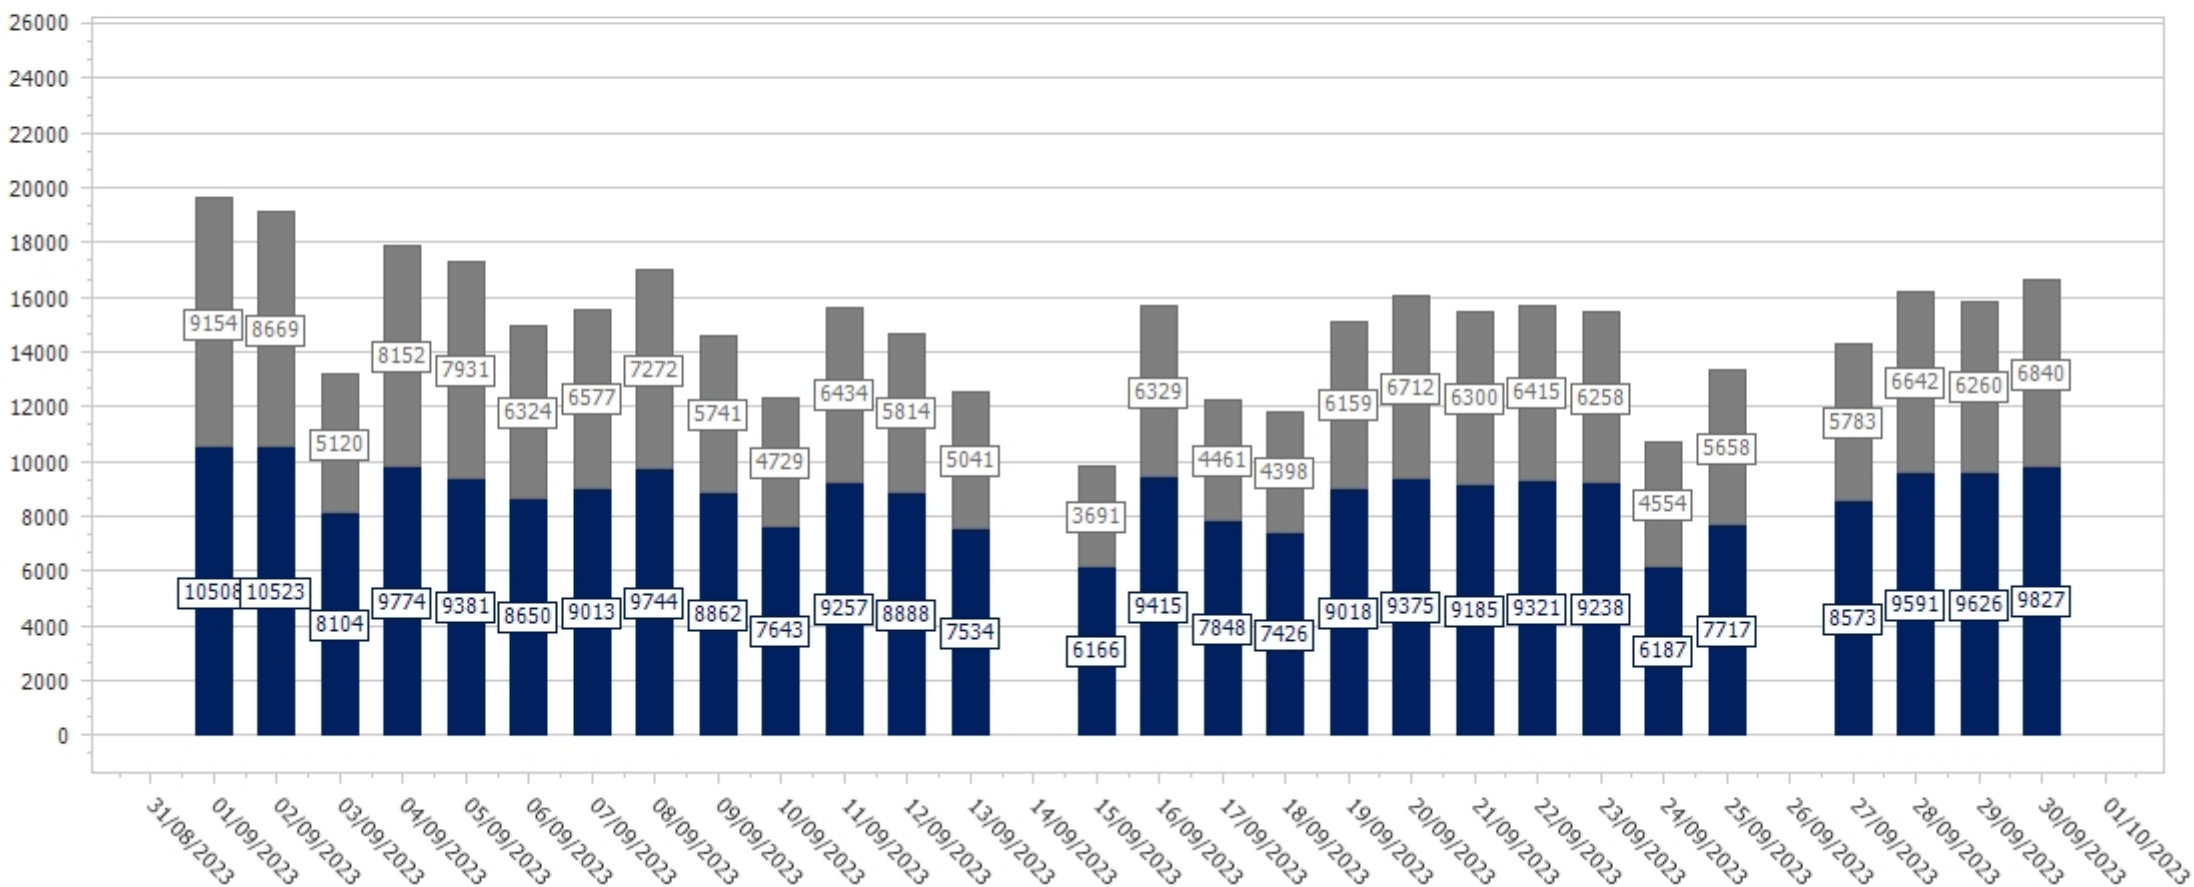

Dati acquisiti dal 01/09/2023 al 01/10/2023

GENERALE CABINA CALDAIE E DEPURATORE

■ kW Generale Cabina Depuratore ■ kW Generale Cabina Caldaie ■ kW Generale 2 Cabina Caldaie

Dati acquisiti dal 01/09/2023 al 01/10/2023

Acquisizione dati a cura del sistema automatico MES/SCADA

DETTAGLIO CABINA CALDAIE QUADRO GENERALE

■ kW Depuratore Biologico ■ kW Centrale Termica ■ kW Riserva

Dati acquisiti dal 01/09/2023 al 01/10/2023