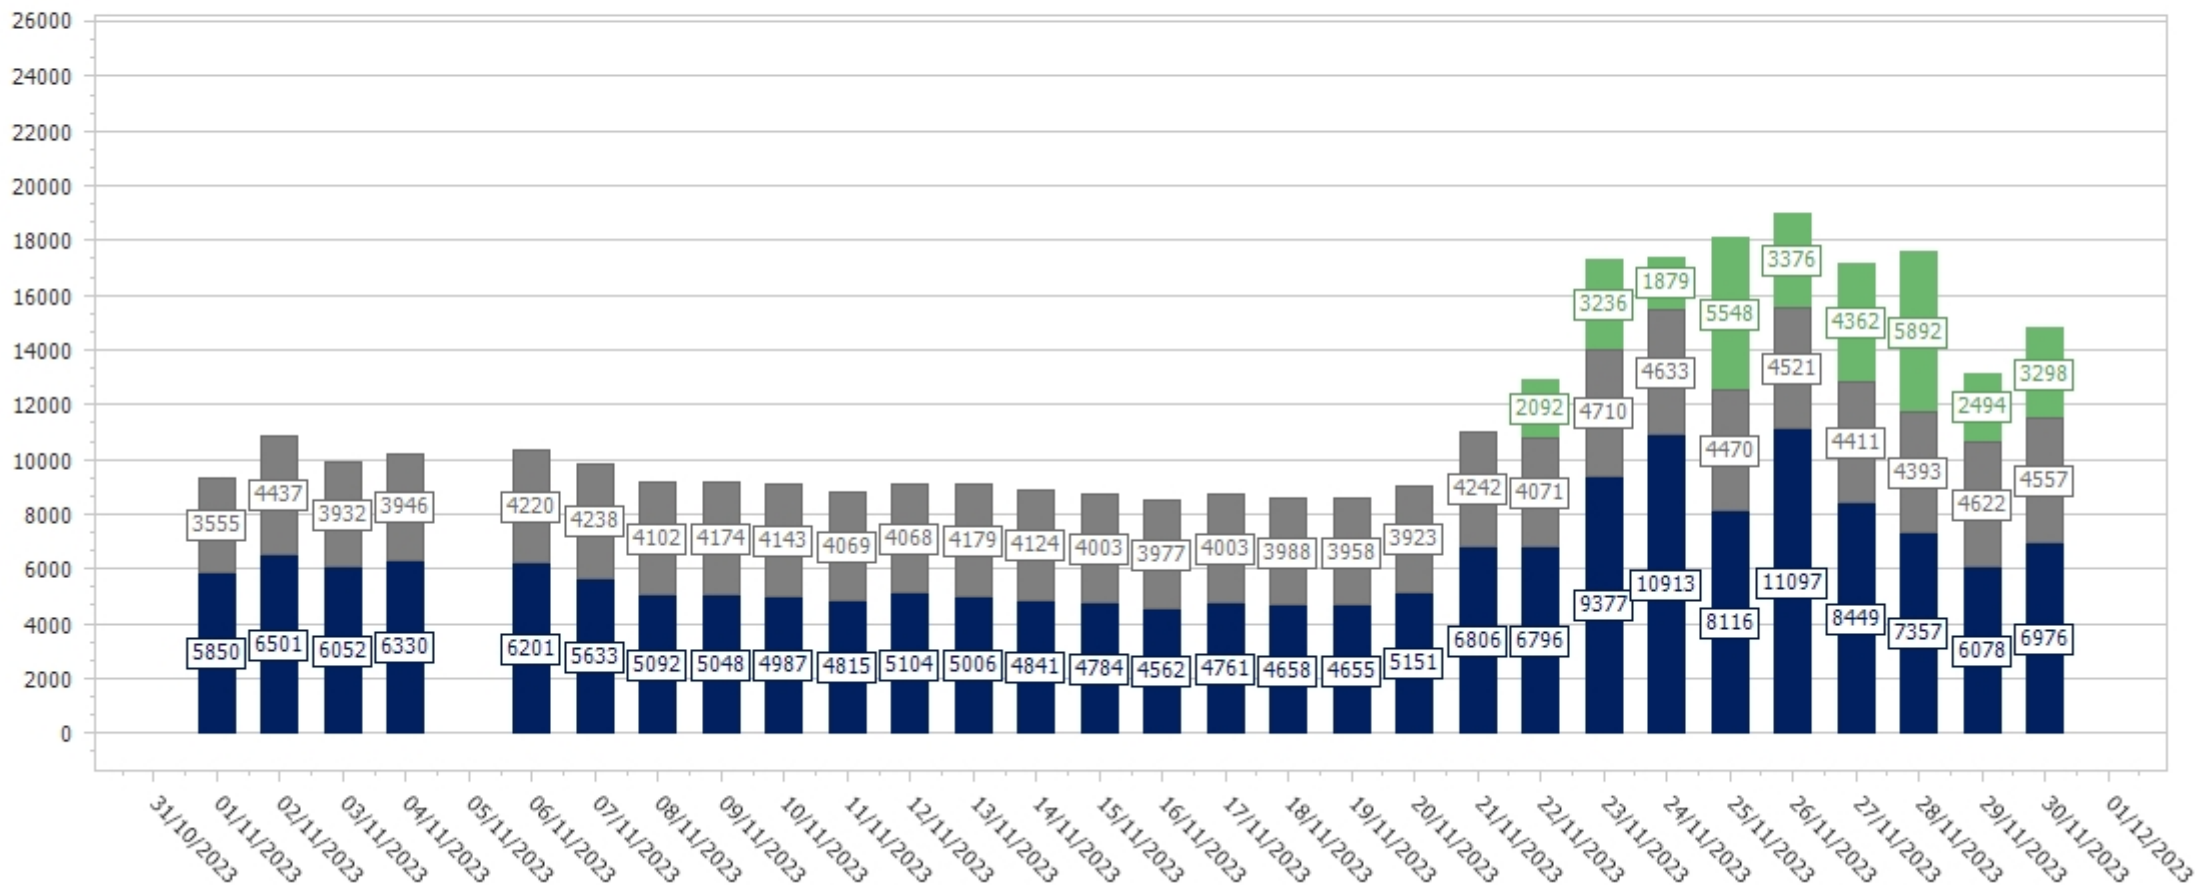

Dati acquisiti dal 01/11/2023 al 30/11/2023

DETTAGLIO CABINA CALDAIE QUADRO GENERALE

■ kW Depuratore Biologico ■ kW Centrale Termica ■ kW Riserva