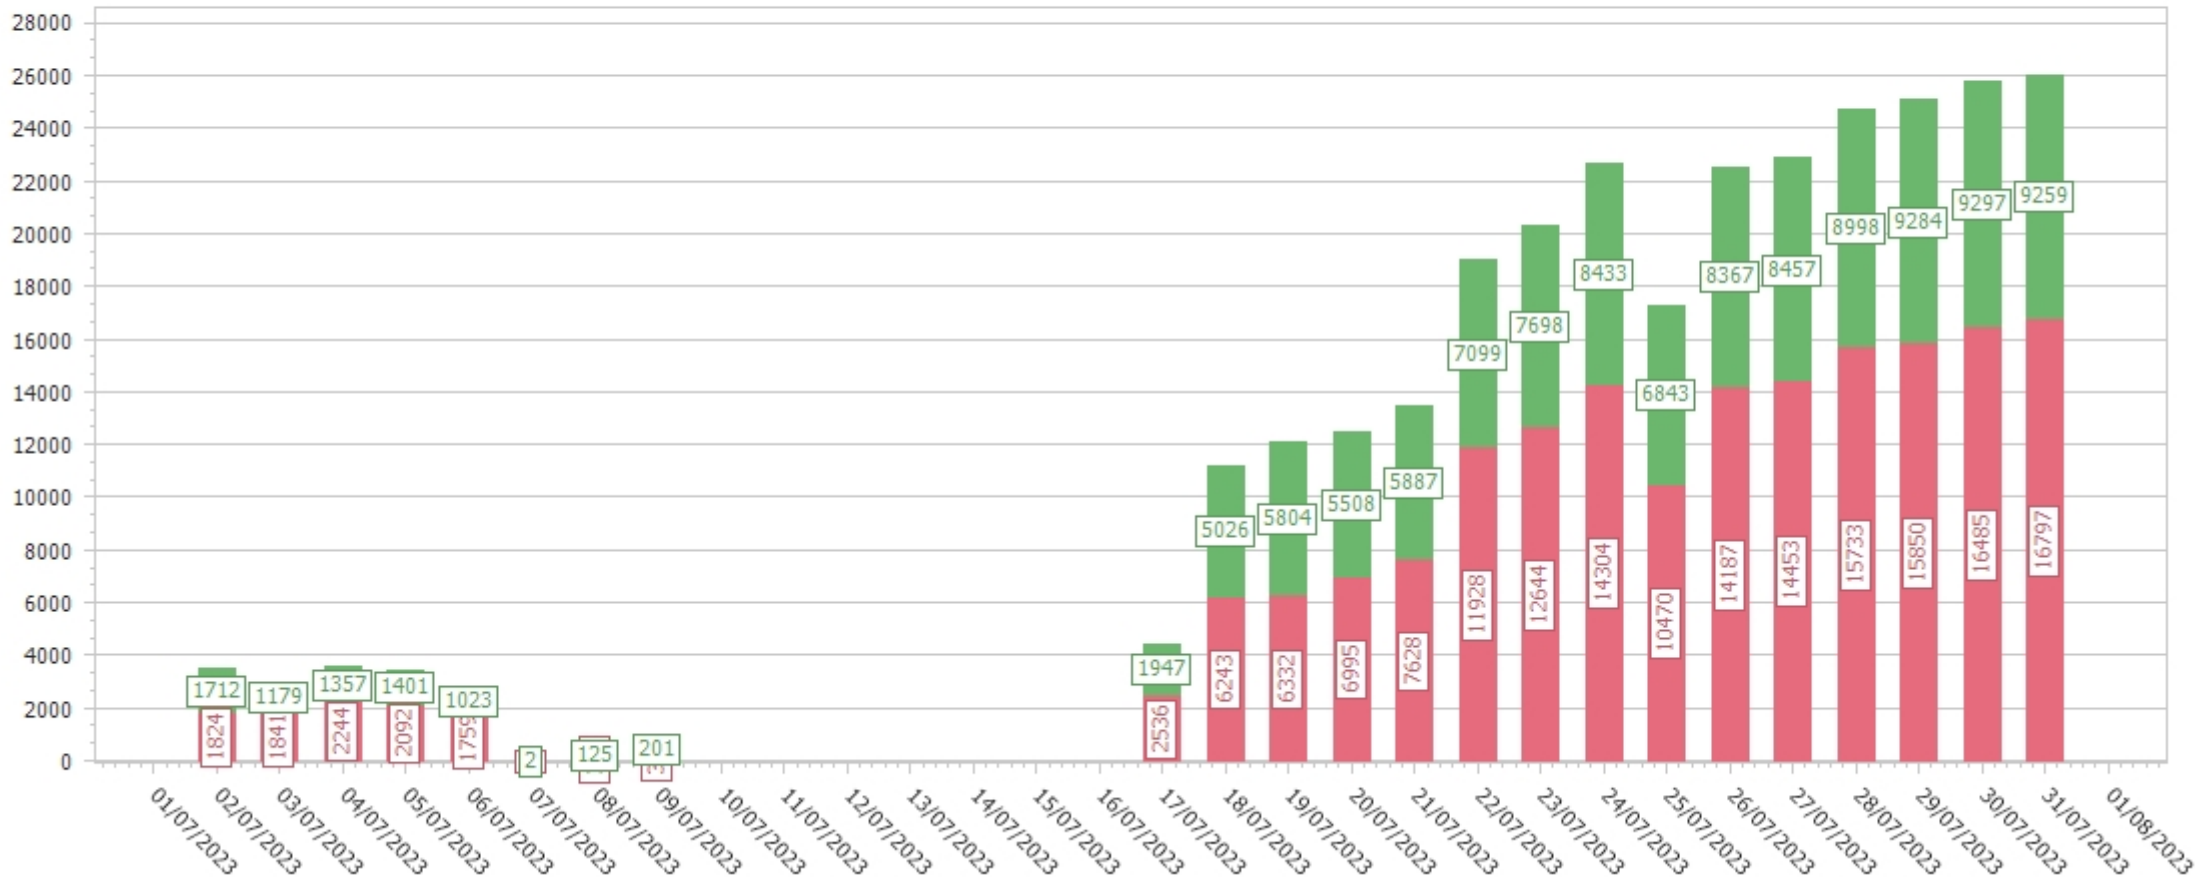

Dati acquisiti dal 02/07/2023 al 01/08/2023

## GENERALE CABINA CALDAIE E DEPURATORE

■ kW Generale Cabina Depuratore ■ kW Generale Cabina Caldaie ■ kW Generale 2 Cabina Caldaie

Dati acquisiti dal 02/07/2023 al 01/08/2023

Acquisizione dati a cura del sistema automatico MES/SCADA