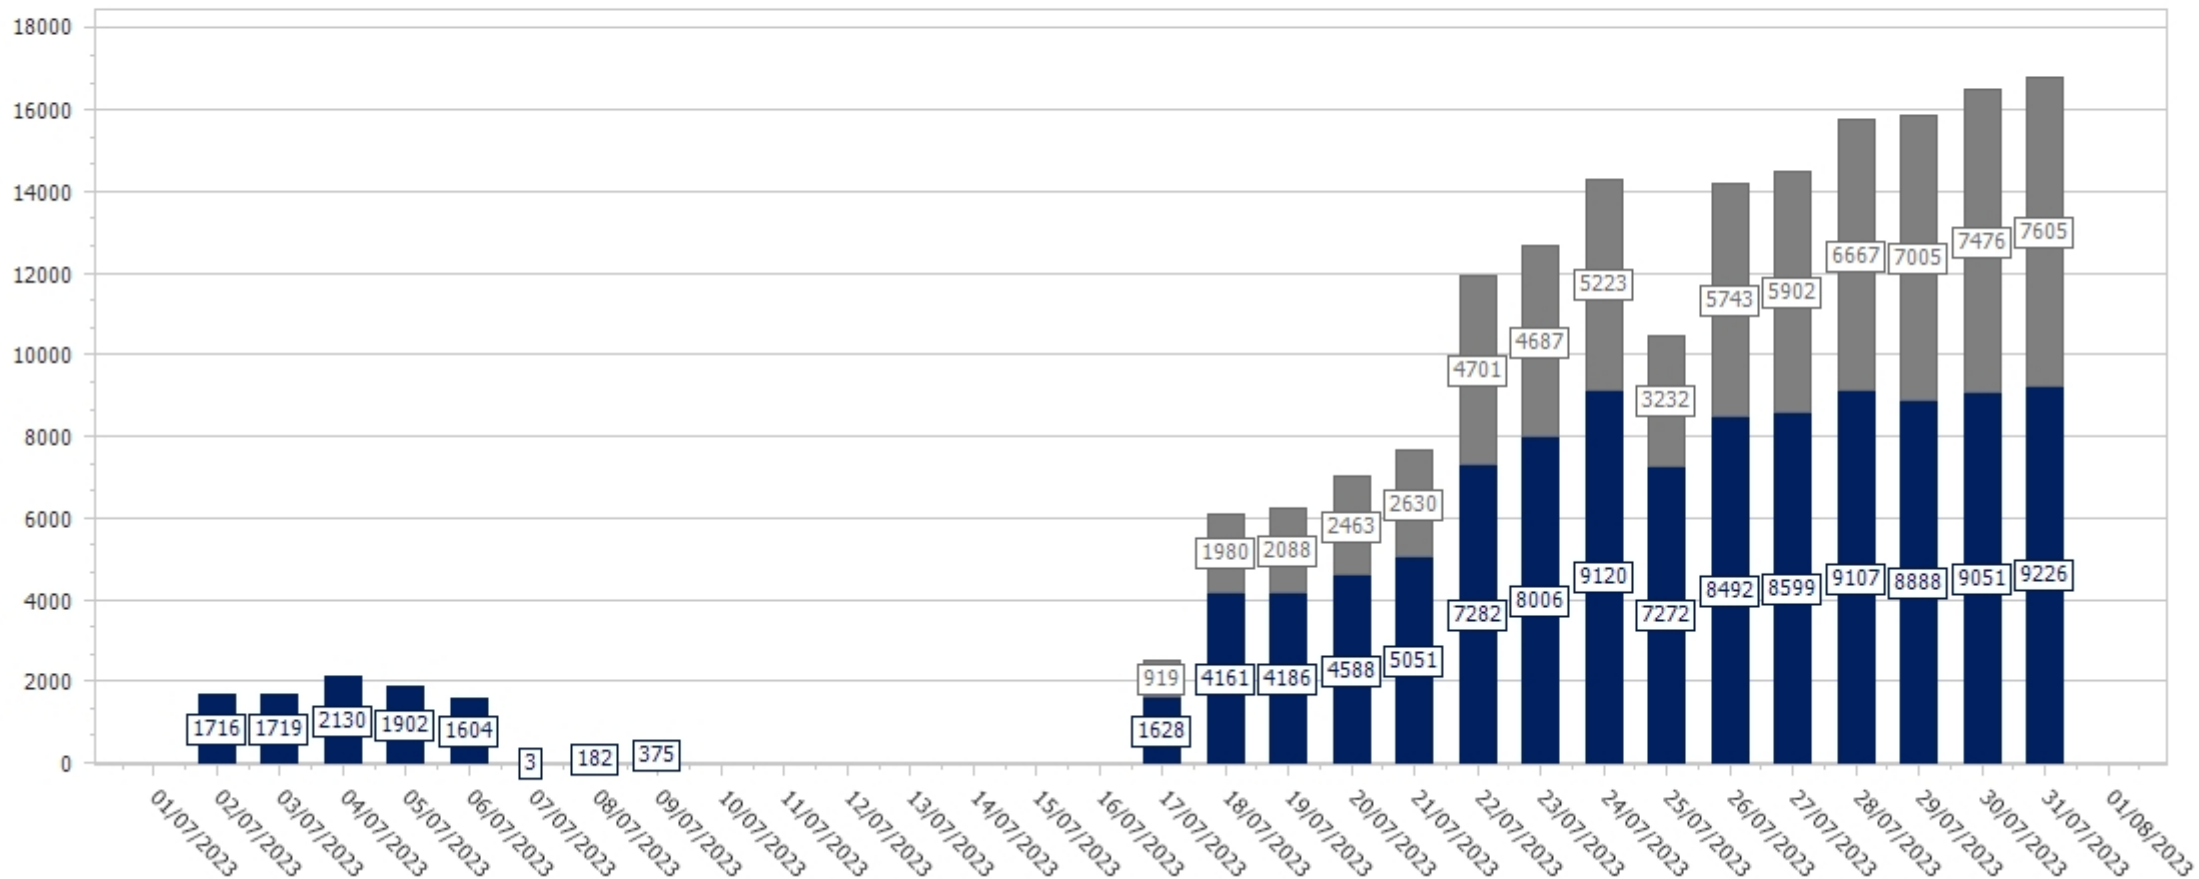

Dati acquisiti dal 02/07/2023 al 01/08/2023

Acquisizione dati a cura del sistema automatico MES/SCADA

DETTAGLIO CABINA CALDAIE QUADRO GENERALE

■ kW Depuratore Biologico ■ kW Centrale Termica ■ kW Riserva